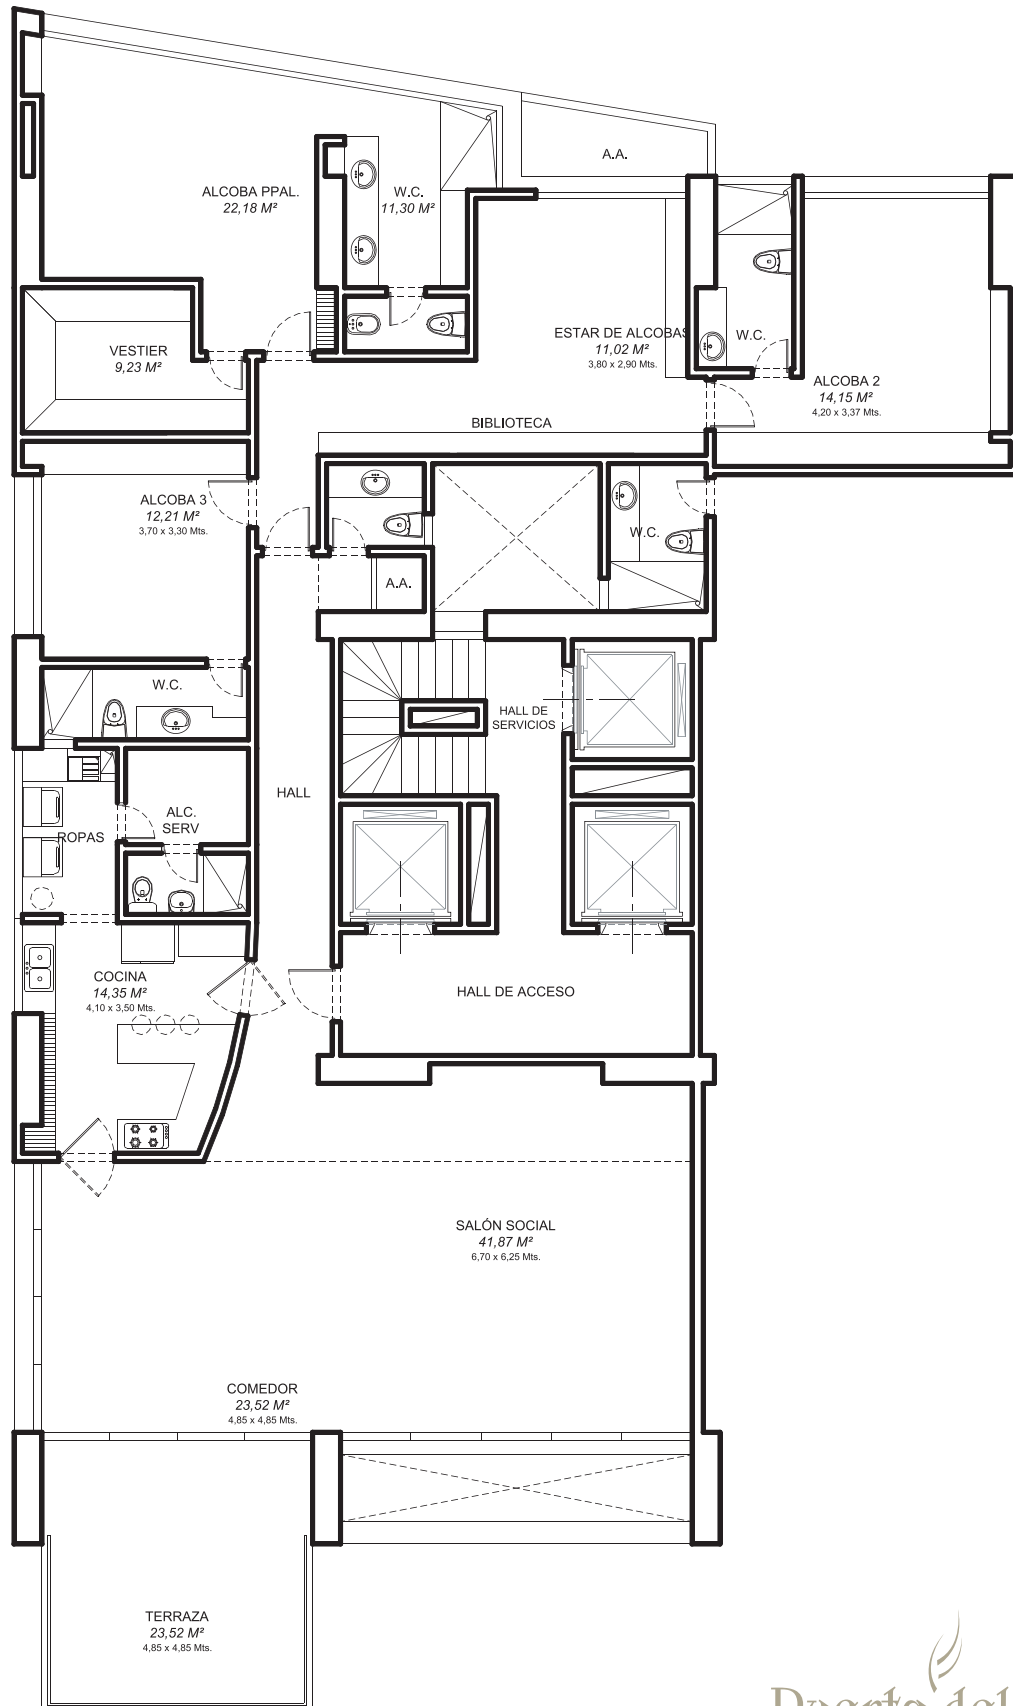

TIPO F

3 Alcobas, 3 Baños + Baño Social,
Salón, Comedor, Estar de alcobas,
Cocina, Labores, Terraza.

Área Interior: 268.48 M²
Área Terraza: 23.52 M²
Área Total: 292.00 M²

Planos e imágenes sujetos a cambios por modificaciones técnicas y estructurales.