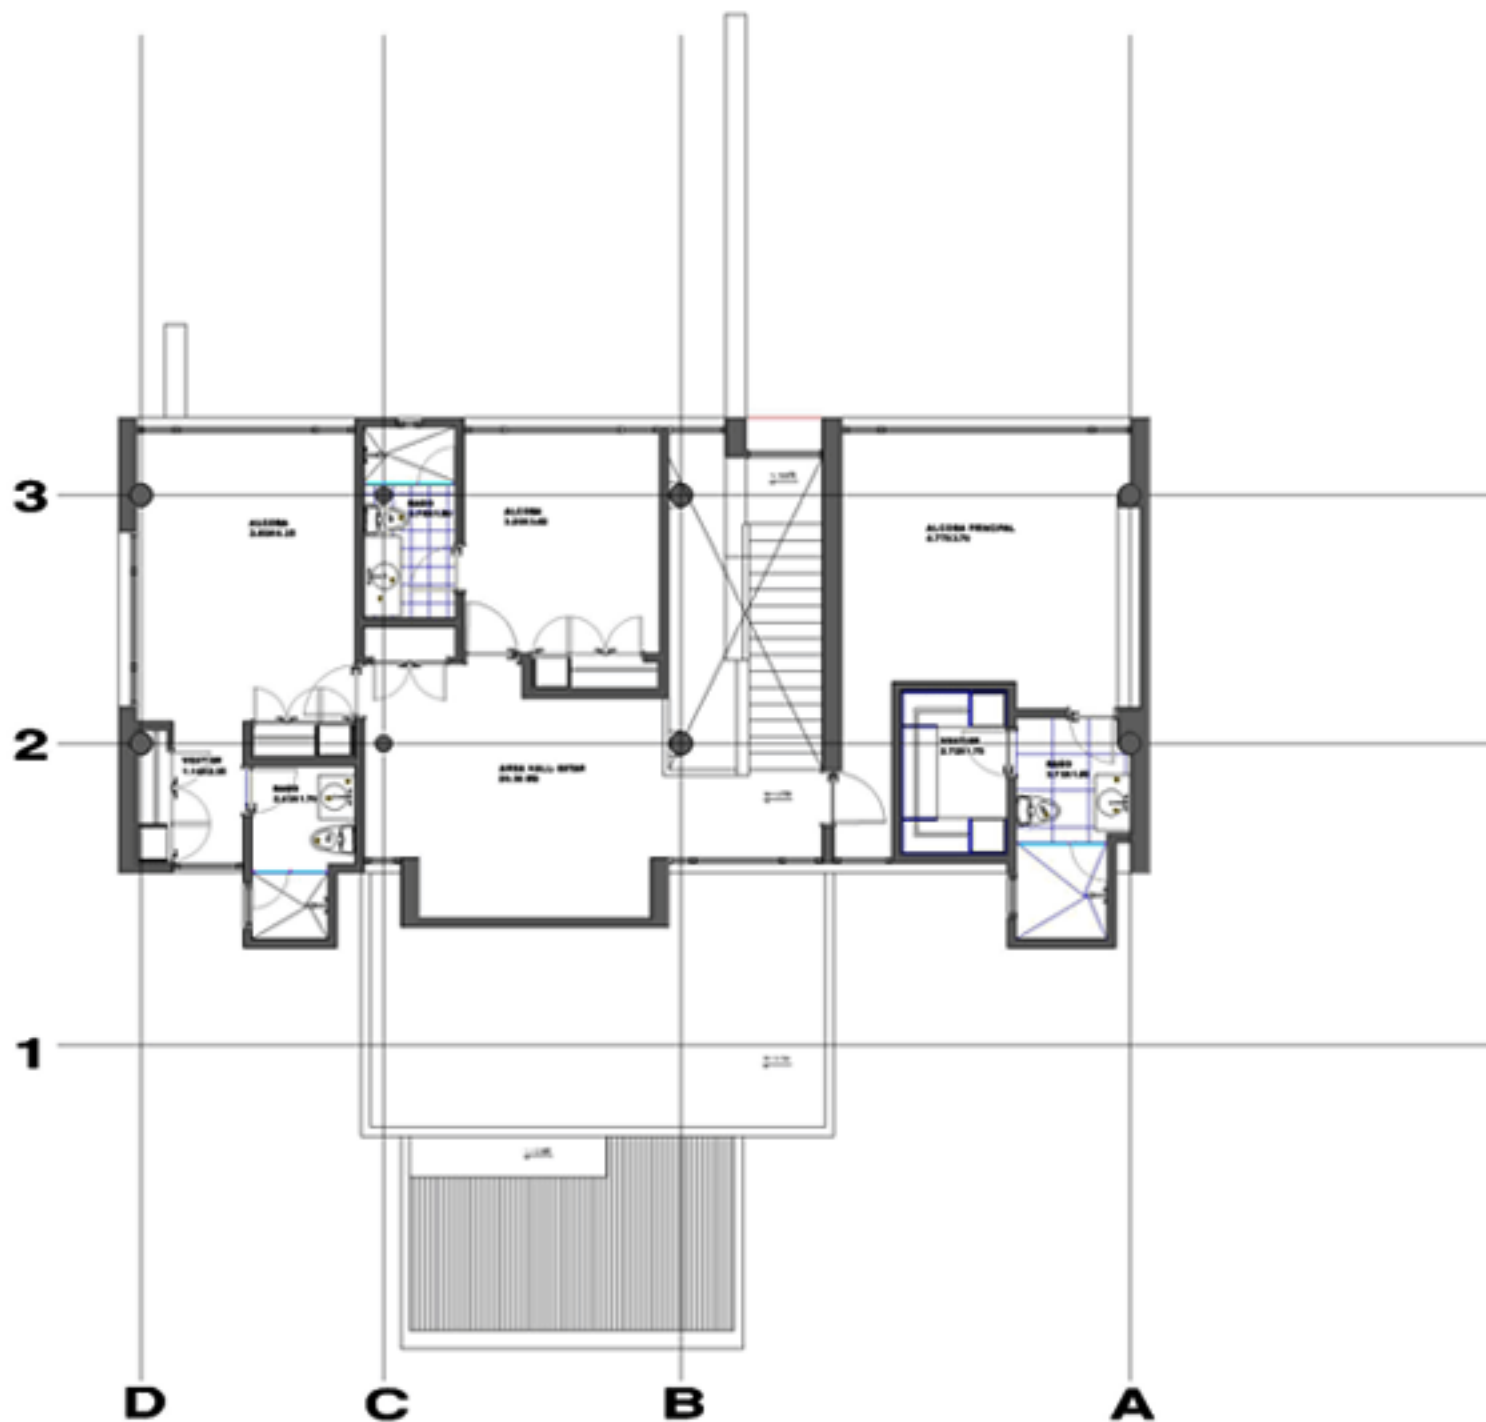

CASA TIPO C
No de Pisos: 2
Área: 260 m2 sin piscina
Área de piscina + terraza : 78,74 m2:
Lote: 900 m2

BARCELONA
DE INDIAS

Barajas
CONSTRUCTORA

CASA TIPO C
PRIMER PISO

CASA TIPO C
 No de Pisos: 2
 Área: 260 m² sin piscina
 Área de piscina + terraza : 78,74 m²:
 Lote: 900 m²

BARCELONA
 DE INDIAS

Barajas
 CONSTRUCTORA

CASA TIPO C
SEGUNDO PISO