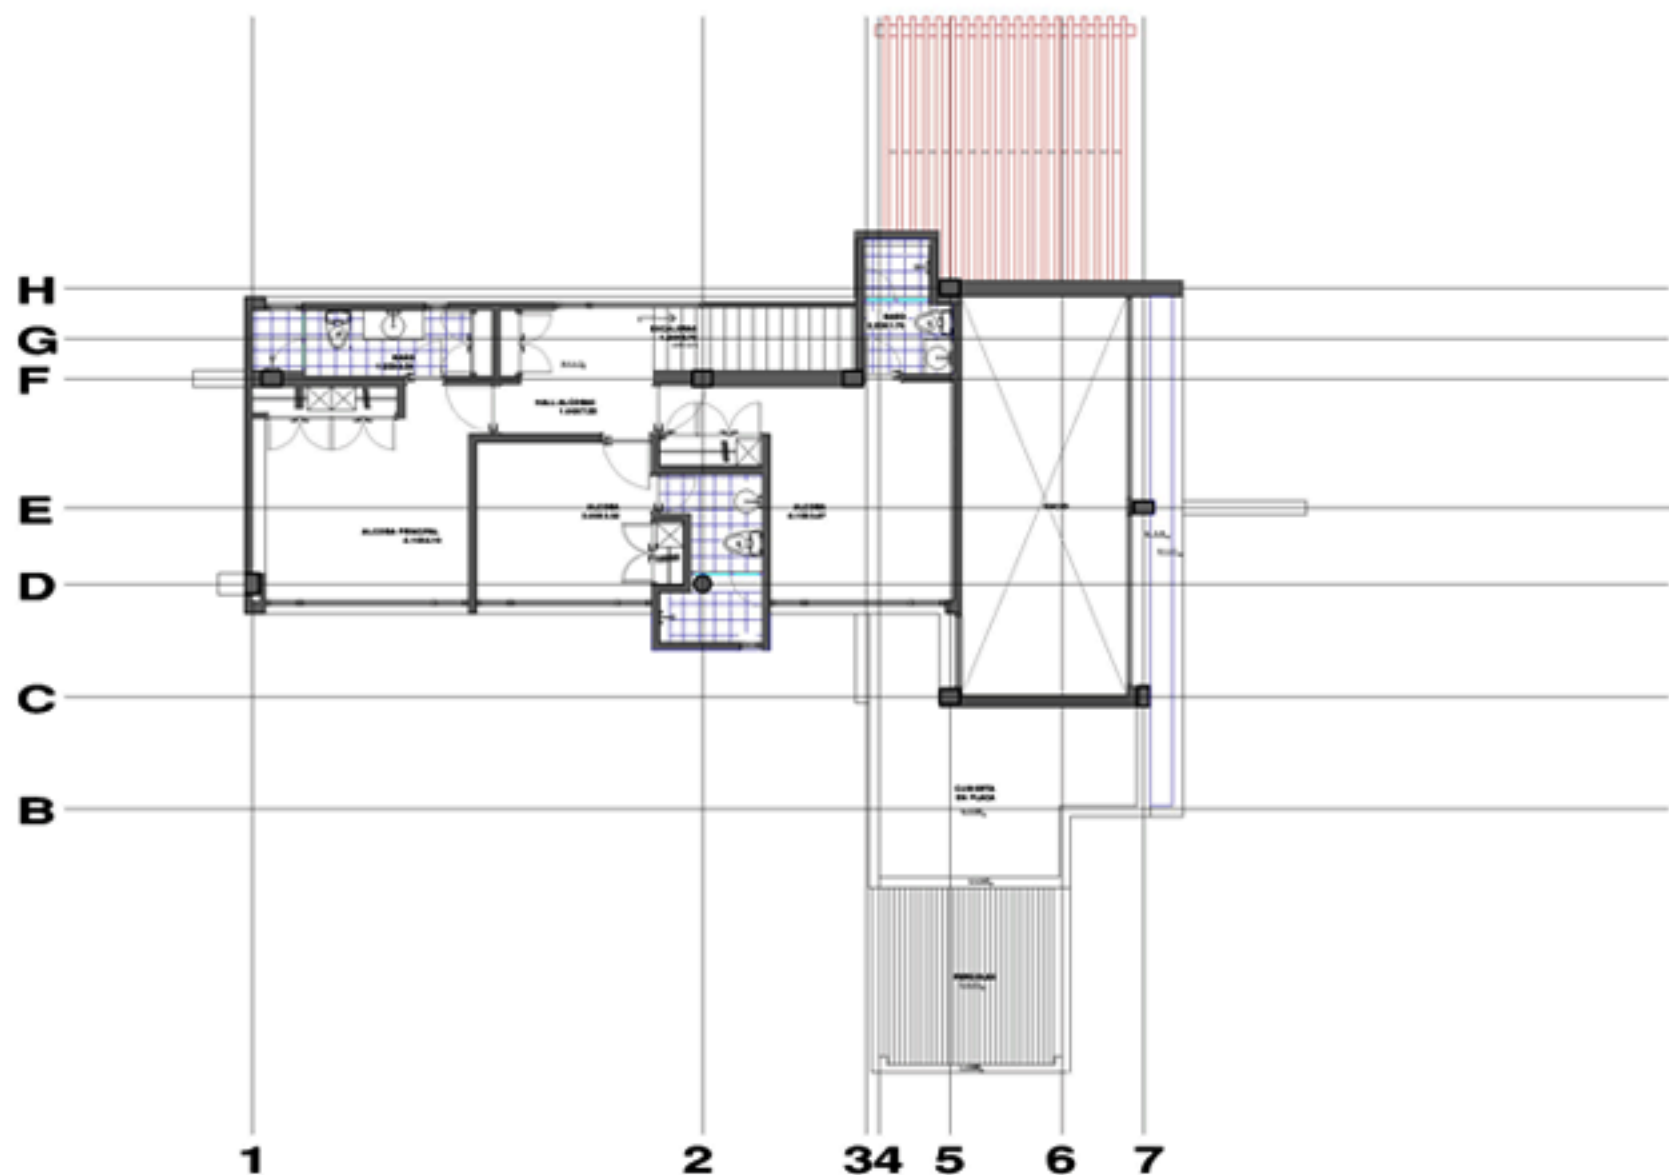

CASA TIPO B
No de Pisos: 2
Área: 220m² sin piscina
Área de piscina + terraza : 70.24 m²:
Lote: 600 m²

BARCELONA
DE INDIAS

Barajas
CONSTRUCTORA

CASA TIPO B
PRIMER PISO

CASA TIPO B
 No de Pisos: 2
 Área: 220m² sin piscina
 Área de piscina + terraza : 70.24 m²:
 Lote: 600 m²

BARCELONA
 DE INDIAS

Barajas
 CONSTRUCTORA

CASA TIPO B
SEGUNDO PISO