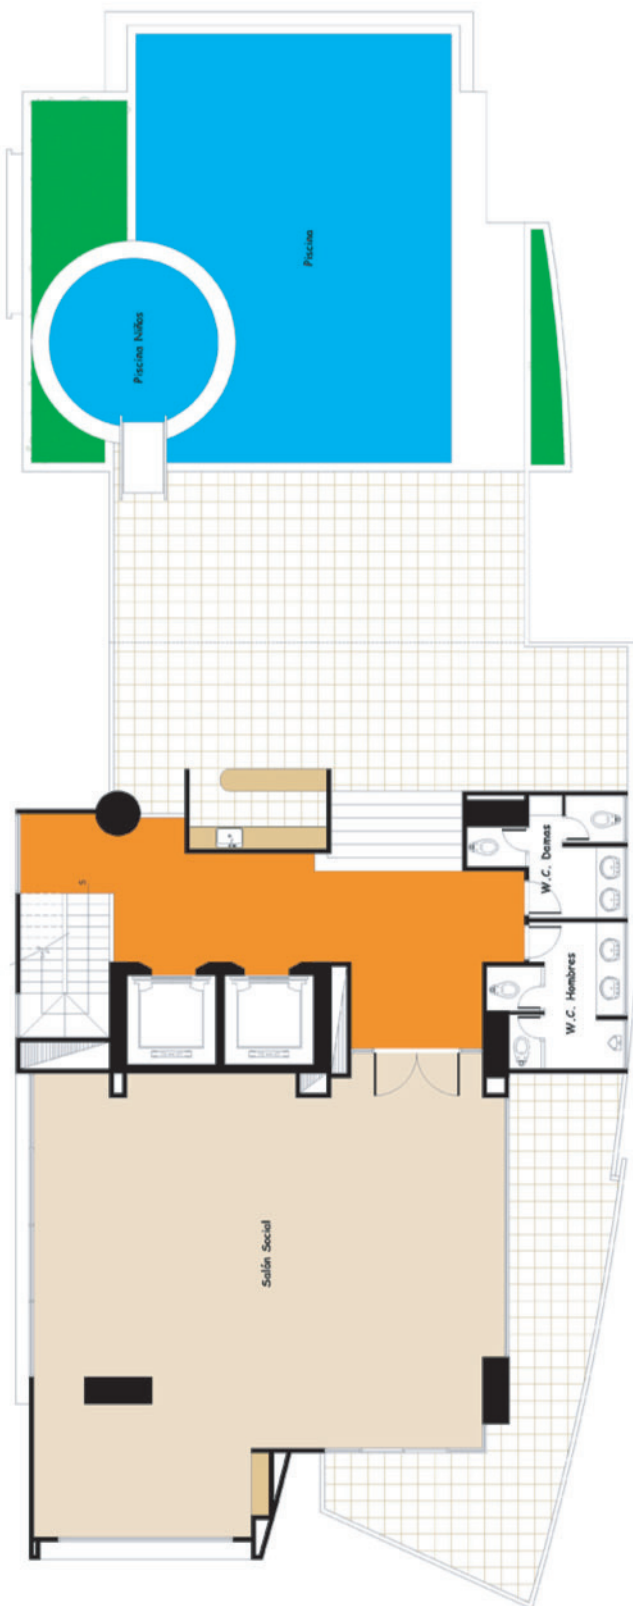

PLANTA PISO 16
(SALÓN SOCIAL - PISCINA)

EDIFICIO

BAHÍA-GRANDE

CARTAGENA - Castillogrande XVII

PISCINA - SALON SOCIAL

GRUPO-BAHÍA
EMPRESAS

"Medidas provisionales, sujetas a posibles modificaciones. Los diseños por computador, son reproducción aproximada de la construcción a realizar. Sin que la promotora se obligue respecto de dicho diseño, el cual podrá variar. Este folleto no constituye proyecto arquitectónico, ni tiene valor contractual"