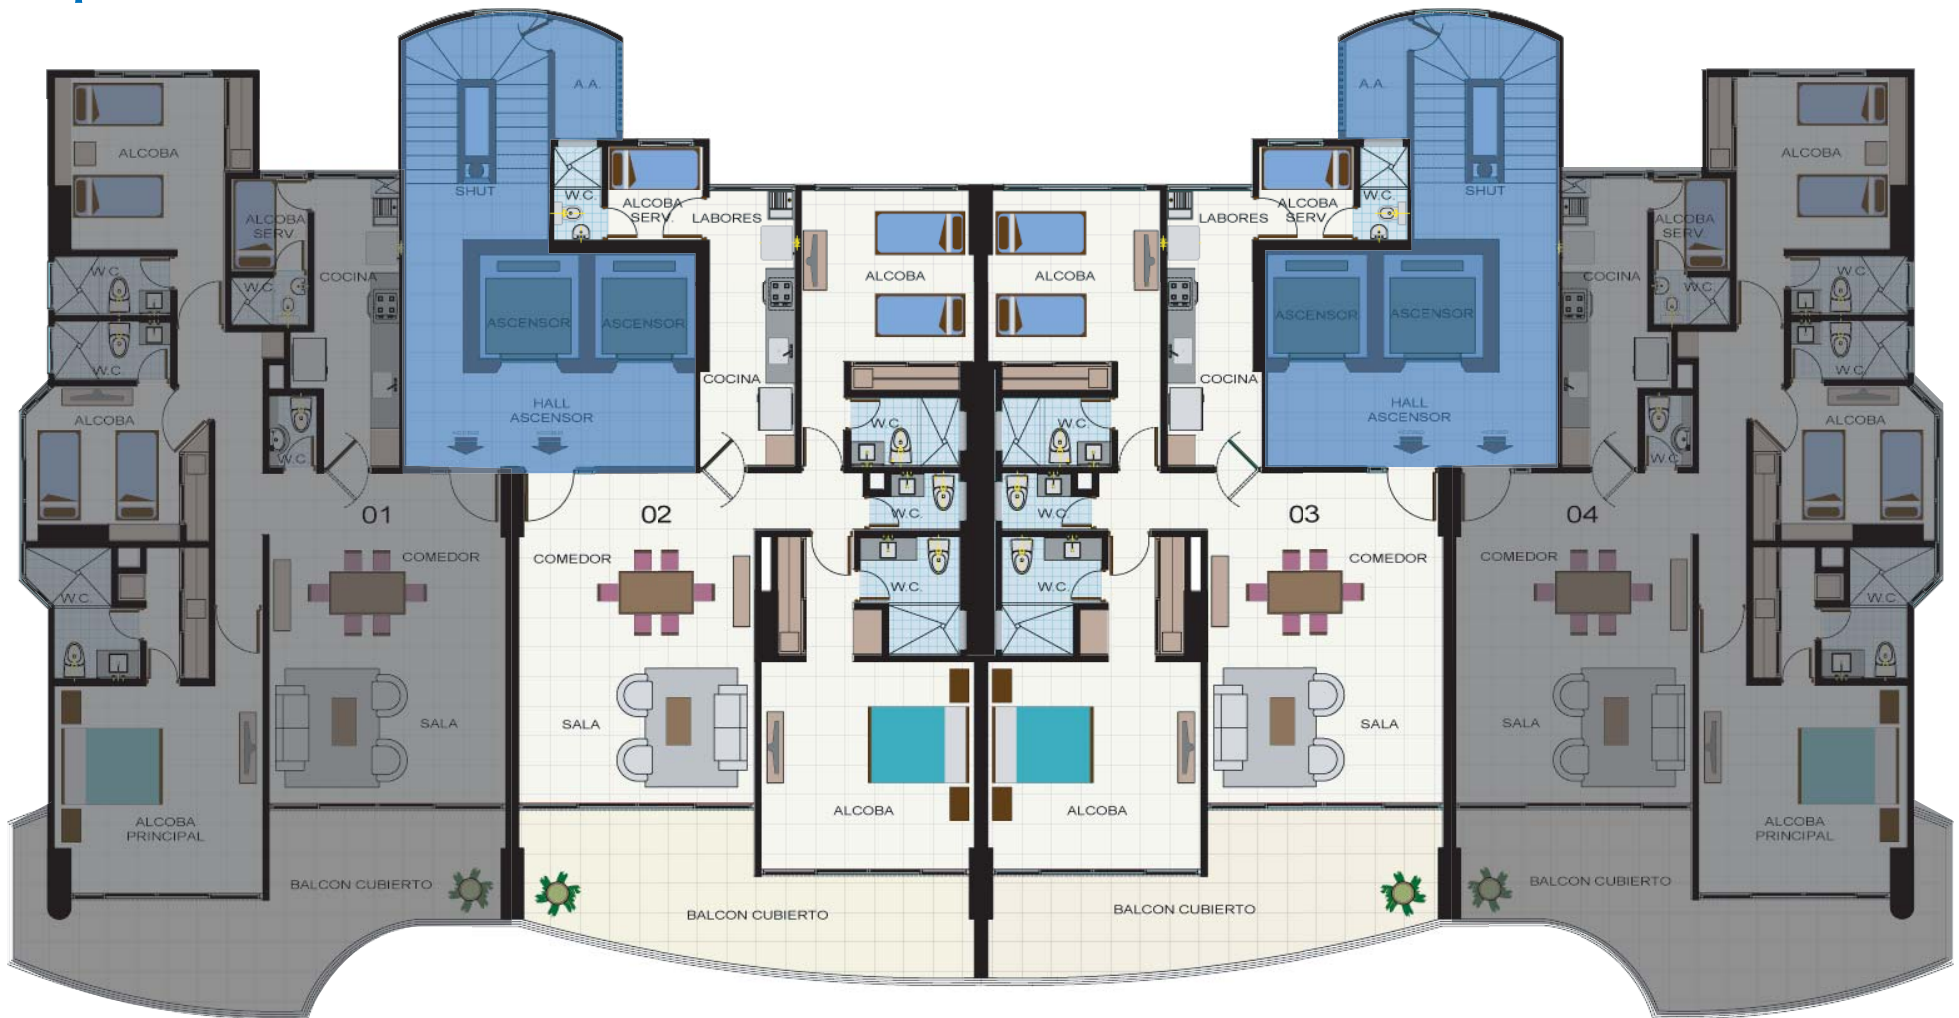

Planta Apartamento Tipo 147 M2

Bocagrande, Cra. 3a No. 8 - 06. Edificio Montelíbano, Of. 601 | Cartagena de Indias - Colombia
COLOMBIA: Tel. +57 (5) 665 9160 - 665 2875 - 665 9011 - Cel. 315 743 3182
USA: +1 772 224 8172 | ESPAÑA: +34 605 127 991

Puerto Velero
EDIFICIO