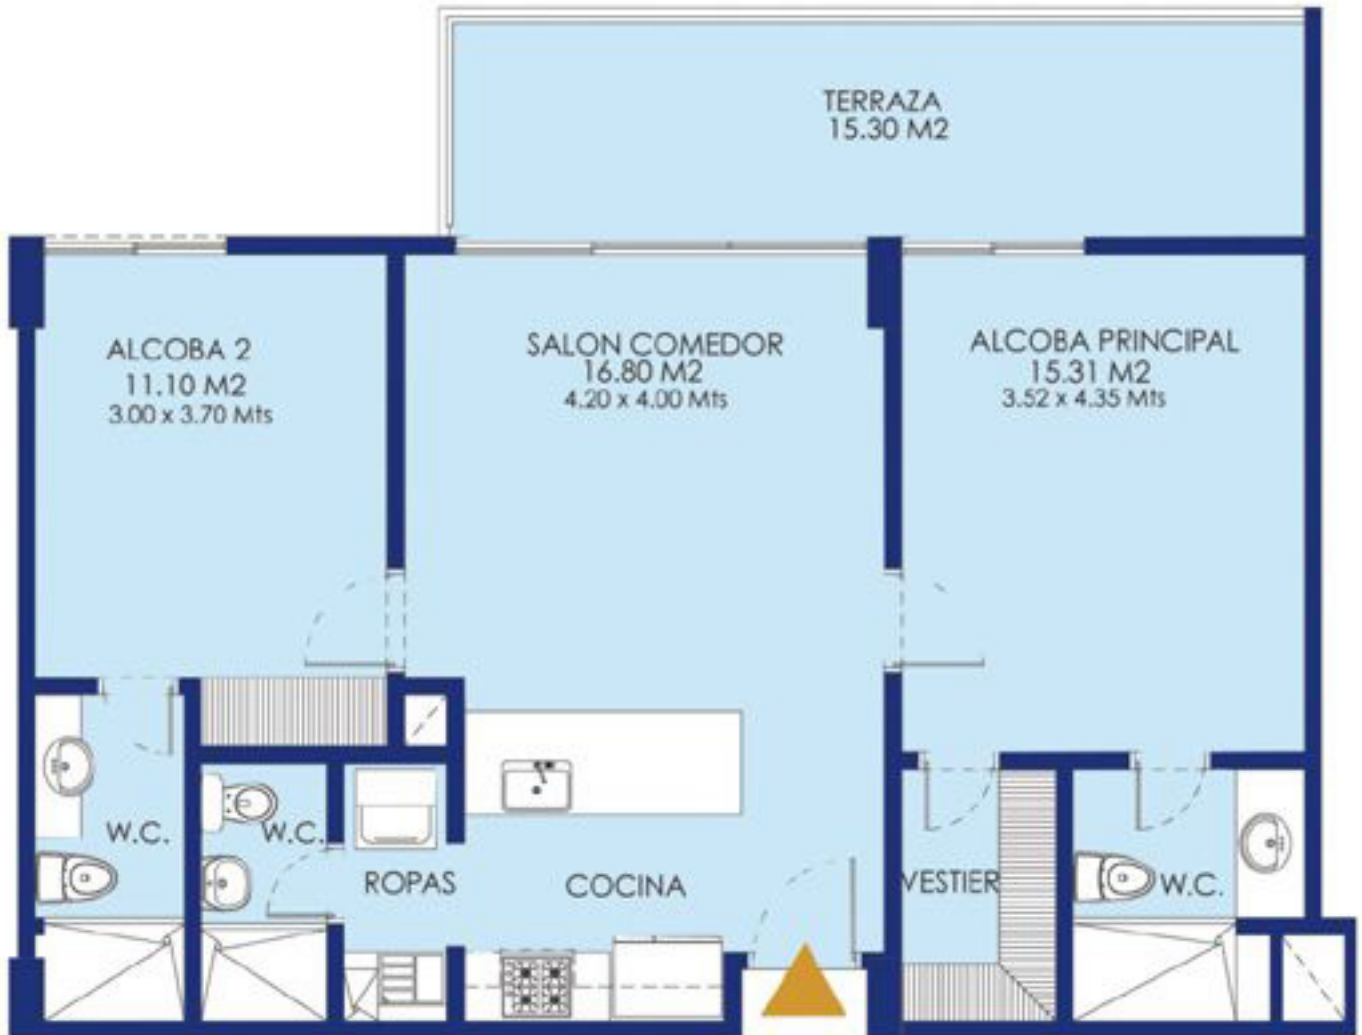

# Tipo B

2 Alcobas, Vestier alc ppal, 2 banos  
Salon-Comedor, Labores, Terraza  
Cocina, Bano servicio

Area INTERIOR: 79.70 M2

Area TERRAZA: 15.30 M2

**AREA TOTAL: 95.00 M2**

Diseño

*de la Vega*